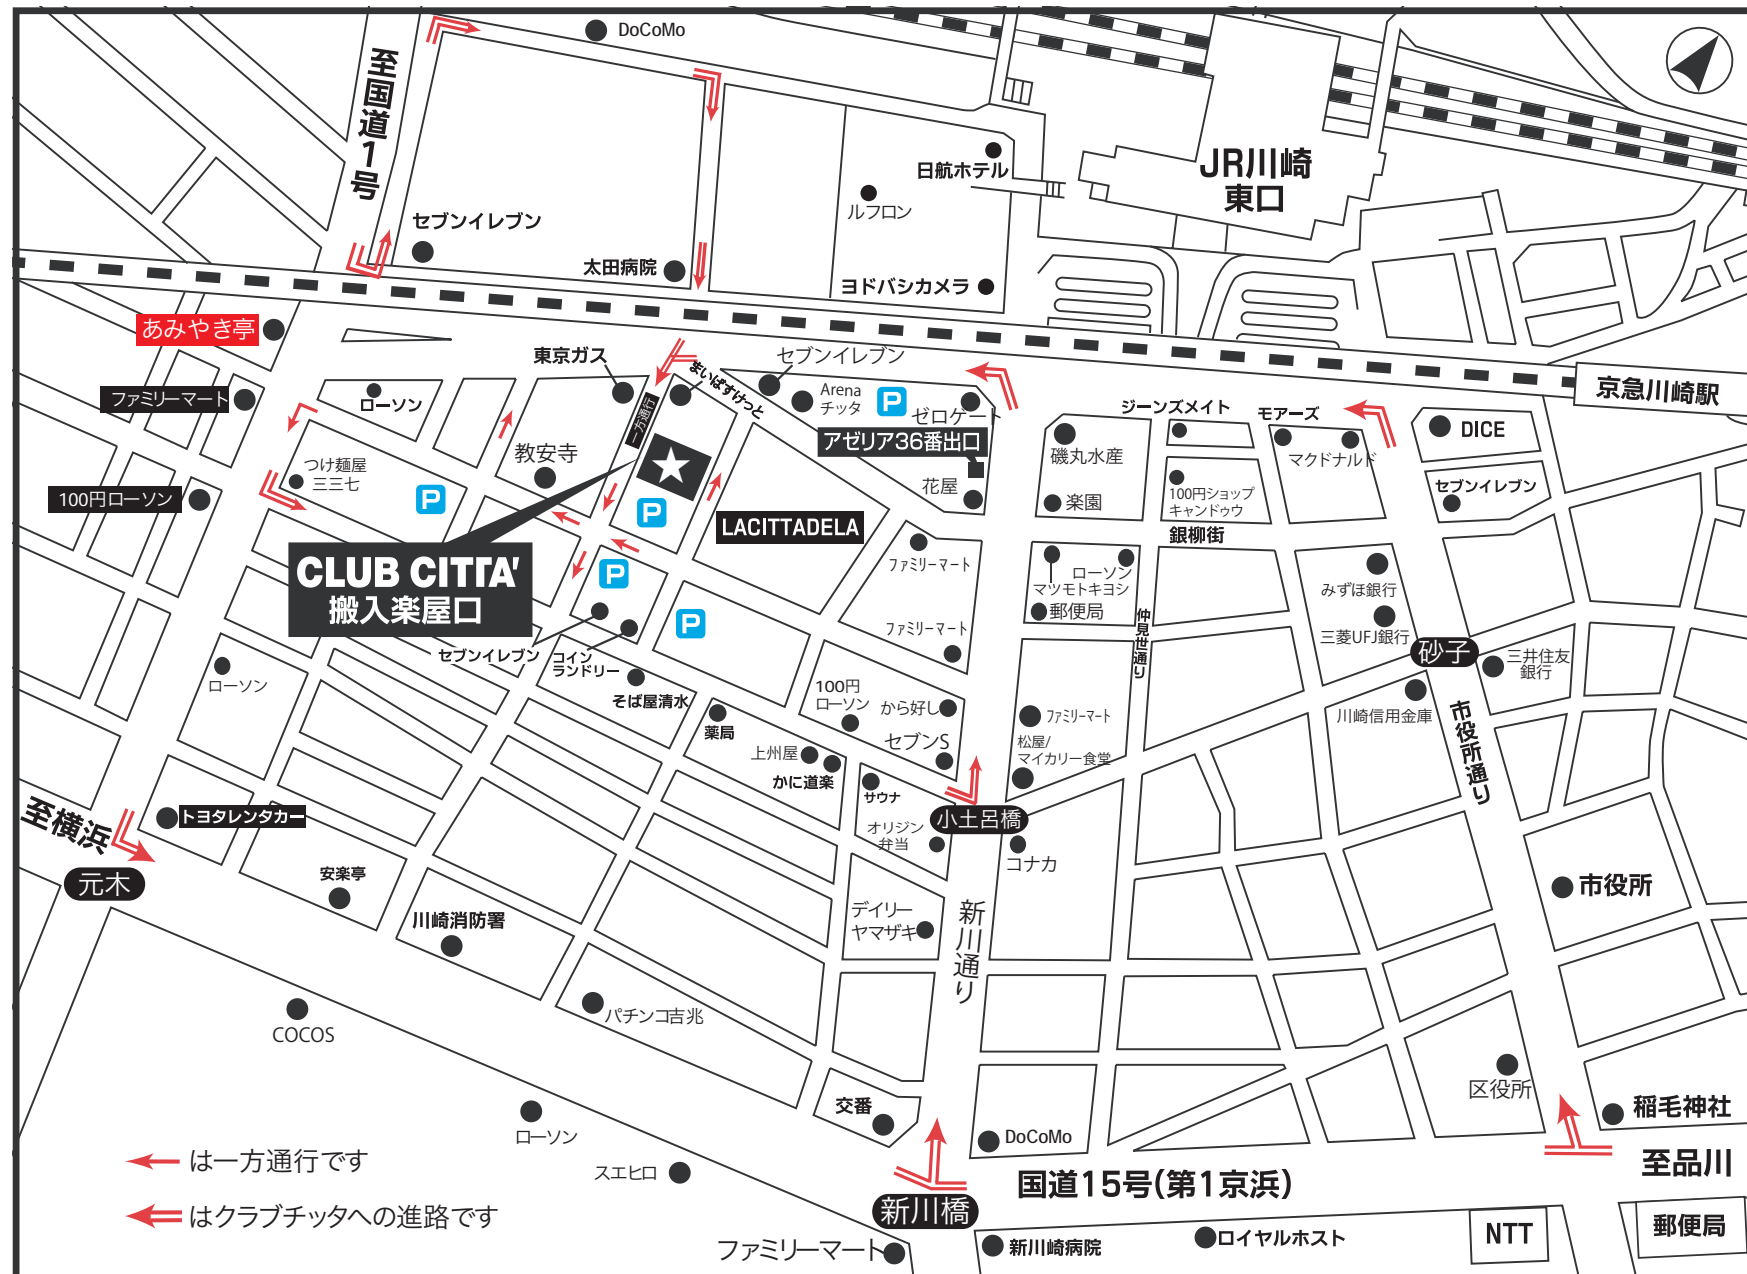

CLUB CITTA' 周辺地図

〒210-0023 神奈川県川崎市川崎区小川町5-7
TEL 044-244-7888 FAX 044-211-8736

注) 搬入口・楽屋口の道路への進入は、一方通行が多いのでお気を付け下さい。**あみやき亭**方向からの右折は道路交通法違反となります。

■出演者用駐車場スペースあり。搬入口は11t車まで対応可。