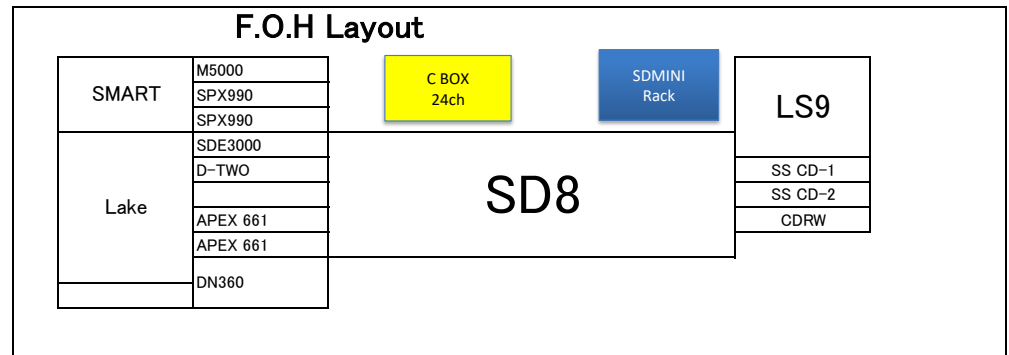

SD8 PATCH

STAGE	MaDi Rack	OUT
1		
2		
3		
4		
5		
6		
7		
8		
9		
10		
11		
12		
13		
14		
15		
16		
17	PA Mix - L	
18	PA Mix - R	
19	SE Mix - L	
20	SE Mix - R	
21	FX Mix - L	
22	FX Mix - R	
23	SE SEND	
24	T/B	

FOH SD	Mini Rack	IN
1	SDE 3000A	
2	D-TWO	
3	M 5000 - L	
4	M 5000 - R	
5	SPX990 1 - L	
6	SPX990 1 - R	
7	SPX990 2 - L	
8	SPX990 2 - R	
9	SS CD 1 - L	
10	SS CD 1 - R	
11	SS CD 2 - L	
12	SS CD 2 - R	
13		
14		
15		
16	T/B	

SD8 LOCAL	IN
1	i-Pod - L
2	i-Pod - R
3	
4	
5	
6	
7	
8	

FOH SD	Mini Rack	OUT
1	SDE 3000A	
2	D-TWO	
3	M 5000	
4	SPX990 1	
5	SPX990 2	
6	HALL SEND / SMART	
7		
8		
9		
10		
11	@Recorder Rec - L	
12	@Recorder Rec - R	
13	VTR / CD-RW REC-L	
14	VTR / CD-RW REC-R	
15	HOUSE - L	
16	HOUSE - R	

SD8 LOCAL	OUT
1	
2	
3	
4	
5	
6	
7	
8	

CLUB CITTA'