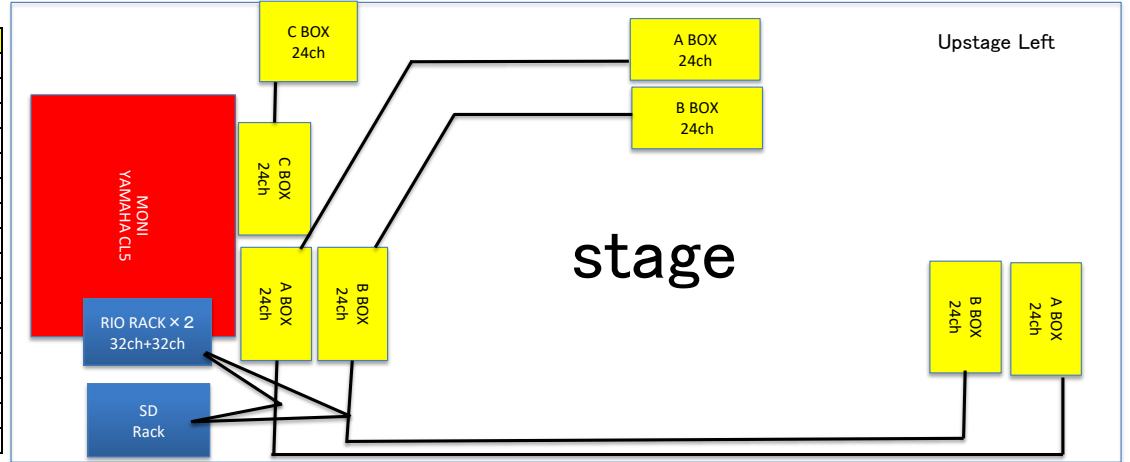

SD8 PATCH

STAGE	MaDi Rack	OUT
1		
2		
3		
4		
5		
6		
7		
8		
9		
10		
11		
12		
13		
14		
15		
16		
17	PA Mix - L	
18	PA Mix - R	
19	SE Mix - L	
20	SE Mix - R	
21	FX Mix - L	
22	FX Mix - R	
23	SE SEND	
24	T/B	

FOH SD	Mini Rack	IN
1	SDE 3000A	
2	D-TWO	
3	M 5000 - L	
4	M 5000 - R	
5	SPX990 1 - L	
6	SPX990 1 - R	
7	SPX990 2 - L	
8	SPX990 2 - R	
9	SS CD 1 - L	
10	SS CD 1 - R	
11	SS CD 2 - L	
12	SS CD 2 - R	
13		
14		
15		
16	T/B	

SD8 LOCAL	IN
1	i-Pod - L
2	i-Pod - R
3	
4	
5	
6	
7	
8	

FOH SD	Mini Rack	OUT
1	SDE 3000A	
2	D-TWO	
3	M 5000	
4	SPX990 1	
5	SPX990 2	
6	HALL SEND / SMART	
7		
8		
9		
10		
11	@Recorder Rec - L	
12	@Recorder Rec - R	
13	VTR / CD-RW REC-L	
14	VTR / CD-RW REC-R	
15	HOUSE - L	
16	HOUSE - R	

SD8 LOCAL	OUT
1	
2	
3	
4	
5	
6	
7	
8	

CLUB CITTA'