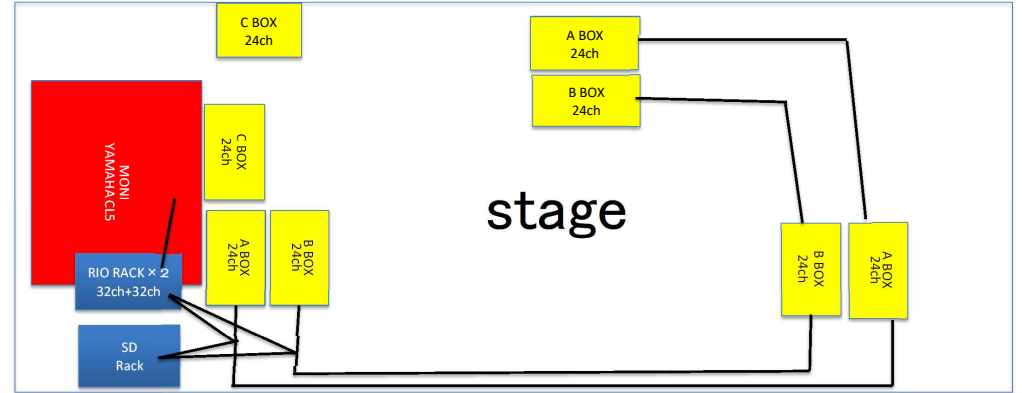

SD8 PATCH

	STAGE MaDi Rack OUT
1	
2	
3	
4	
5	
6	
7	
8	
9	
10	
11	
12	
13	
14	
15	
16	
17	PA Mix - L
18	PA Mix - R
19	SE Mix - L
20	SE Mix - R
21	FX Mix - L
22	FX Mix - R
23	SE SEND
24	T/B

	FOH SD Mini Rack IN
1	SDE 3000A
2	D-TWO
3	M 5000 - L
4	M 5000 - R
5	SPX990 1 - L
6	SPX990 1 - R
7	SPX990 2 - L
8	SPX990 2 - R
9	SS CD 1 - L
10	SS CD 1 - R
11	SS CD 2 - L
12	SS CD 2 - R
13	
14	
15	
16	T/B

	SD8 LOCAL IN
1	i-Pod - L
2	i-Pod - R
3	
4	
5	
6	
7	
8	

	SD8 LOCAL OUT
1	
2	
3	
4	
5	
6	
7	
8	

CLUB CITRA