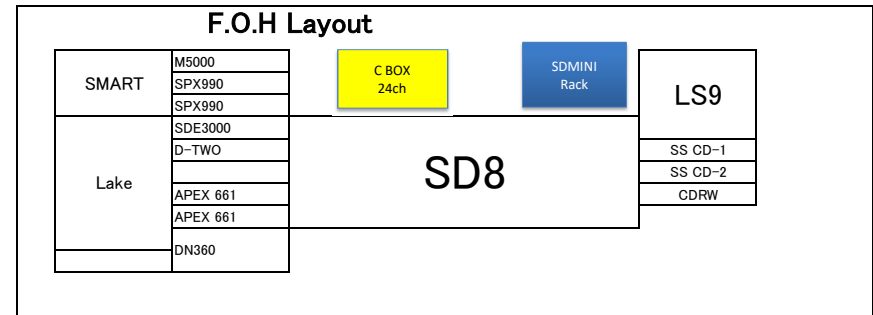

SD8 PATCH

	STAGE MaDi Rack OUT
1	
2	
3	
4	
5	
6	
7	
8	
9	
10	
11	
12	
13	
14	
15	
16	
17	PA Mix - L
18	PA Mix - R
19	SE Mix - L
20	SE Mix - R
21	FX Mix - L
22	FX Mix - R
23	SE SEND
24	T/B

	FOH SD Mini Rack IN
1	SDE 3000A
2	D-TWO
3	M 5000 - L
4	M 5000 - R
5	SPX990 1 - L
6	SPX990 1 - R
7	SPX990 2 - L
8	SPX990 2 - R
9	SS CD 1 - L
10	SS CD 1 - R
11	SS CD 2 - L
12	SS CD 2 - R
13	
14	
15	
16	T/B

	FOH SD Mini Rack OUT
1	SDE 3000A
2	D-TWO
3	M 5000
4	SPX990 1
5	SPX990 2
6	HALL SEND / SMART
7	
8	
9	
10	
11	@Recorder Rec - L
12	@Recorder Rec - R
13	VTR / CD-RW REC-L
14	VTR / CD-RW REC-R
15	HOUSE - L
16	HOUSE - R

	SD8 LOCAL IN
1	i-Pod - L
2	i-Pod - R
3	
4	
5	
6	
7	
8	

	SD8 LOCAL OUT
1	
2	
3	
4	
5	
6	
7	
8	

CLUB CITRA