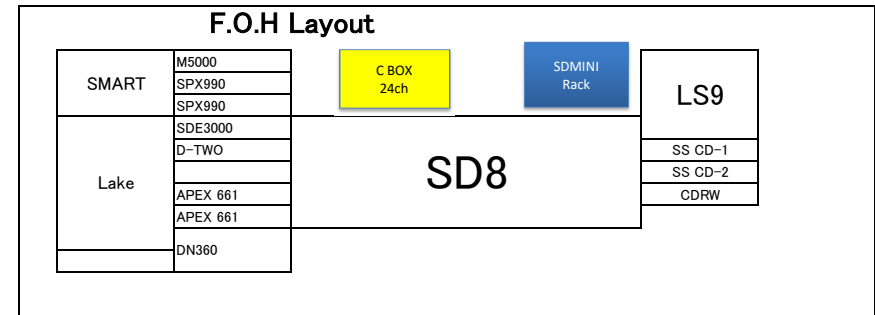

SD8 PATCH

	STAGE MaDi Rack	OUT
1		
2		
3		
4		
5		
6		
7		
8		
9		
10		
11		
12		
13		
14		
15		
16		
17	PA Mix - L	
18	PA Mix - R	
19	SE Mix - L	
20	SE Mix - R	
21	FX Mix - L	
22	FX Mix - R	
23	SE SEND	
24	T/B	

	FOH SD Mini Rack	IN
1	SDE 3000A	
2	D-TWO	
3	M 5000 - L	
4	M 5000 - R	
5	SPX990 1 - L	
6	SPX990 1 - R	
7	SPX990 2 - L	
8	SPX990 2 - R	
9	SS CD 1 - L	
10	SS CD 1 - R	
11	SS CD 2 - L	
12	SS CD 2 - R	
13		
14		
15		
16	T/B	

	FOH SD Mini Rack	OUT
1	SDE 3000A	
2	D-TWO	
3	M 5000	
4	SPX990 1	
5	SPX990 2	
6	HALL SEND / SMART	
7		
8		
9		
10		
11	@Recorder Rec - L	
12	@Recorder Rec - R	
13	VTR / CD-RW REC-L	
14	VTR / CD-RW REC-R	
15	HOUSE - L	
16	HOUSE - R	

	SD8 LOCAL	IN
1	i-Pod - L	
2	i-Pod - R	
3		
4		
5		
6		
7		
8		

	SD8 LOCAL	OUT
1		
2		
3		
4		
5		
6		
7		
8		

CLUB CITRA