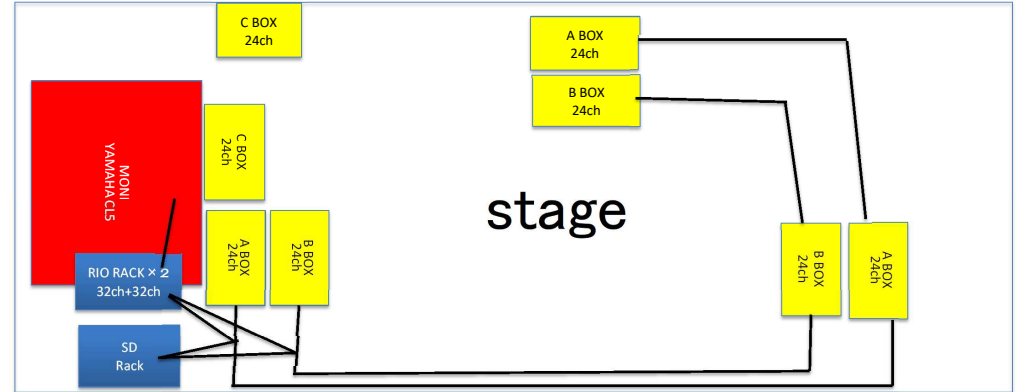

SD8 PATCH

	STAGE MaDi Rack	OUT
1		
2		
3		
4		
5		
6		
7		
8		
9		
10		
11		
12		
13		
14		
15		
16		
17	PA Mix - L	
18	PA Mix - R	
19	SE Mix - L	
20	SE Mix - R	
21	FX Mix - L	
22	FX Mix - R	
23	SE SEND	
24	T/B	

	FOH SD Mini Rack	IN
1	SDE 3000A	
2	D-TWO	
3	M 5000 - L	
4	M 5000 - R	
5	SPX990 1 - L	
6	SPX990 1 - R	
7	SPX990 2 - L	
8	SPX990 2 - R	
9	SS CD 1 - L	
10	SS CD 1 - R	
11	SS CD 2 - L	
12	SS CD 2 - R	
13		
14		
15		
16	T/B	

	FOH SD Mini Rack	OUT
1	SDE 3000A	
2	D-TWO	
3	M 5000	
4	SPX990 1	
5	SPX990 2	
6	HALL SEND / SMART	
7		
8		
9		
10		
11	@Recorder Rec - L	
12	@Recorder Rec - R	
13	VTR / CD-RW REC-L	
14	VTR / CD-RW REC-R	
15	HOUSE - L	
16	HOUSE - R	

	SD8 LOCAL	IN
1	i-Pod - L	
2	i-Pod - R	
3		
4		
5		
6		
7		
8		

	SD8 LOCAL	OUT
1		
2		
3		
4		
5		
6		
7		
8		

CLUB CITRA