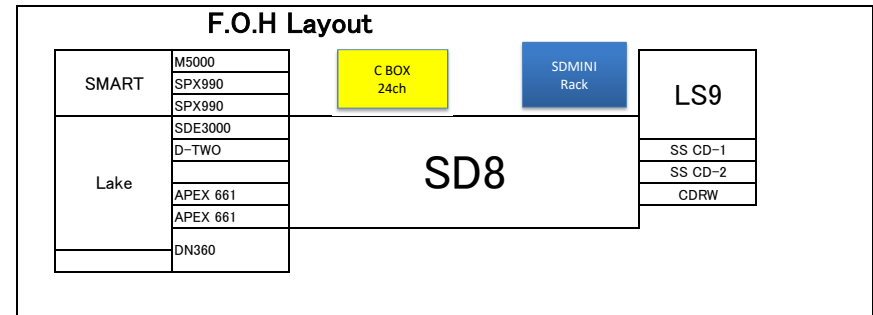

SD8 PATCH

	STAGE MaDi Rack	OUT
1		
2		
3		
4		
5		
6		
7		
8		
9		
10		
11		
12		
13		
14		
15		
16		
17	PA Mix - L	
18	PA Mix - R	
19	SE Mix - L	
20	SE Mix - R	
21	FX Mix - L	
22	FX Mix - R	
23	SE SEND	
24	T/B	

	FOH SD Mini Rack	IN
1	SDE 3000A	
2	D-TWO	
3	M 5000 - L	
4	M 5000 - R	
5	SPX990 1 - L	
6	SPX990 1 - R	
7	SPX990 2 - L	
8	SPX990 2 - R	
9	SS CD 1 - L	
10	SS CD 1 - R	
11	SS CD 2 - L	
12	SS CD 2 - R	
13		
14		
15		
16	T/B	

	FOH SD Mini Rack	OUT
1	SDE 3000A	
2	D-TWO	
3	M 5000	
4	SPX990 1	
5	SPX990 2	
6	HALL SEND / SMART	
7		
8		
9		
10		
11	@Recorder Rec - L	
12	@Recorder Rec - R	
13	VTR / CD-RW REC-L	
14	VTR / CD-RW REC-R	
15	HOUSE - L	
16	HOUSE - R	

	SD8 LOCAL	IN
1	i-Pod - L	
2	i-Pod - R	
3		
4		
5		
6		
7		
8		

	SD8 LOCAL	OUT
1		
2		
3		
4		
5		
6		
7		
8		

CLUB CITRA