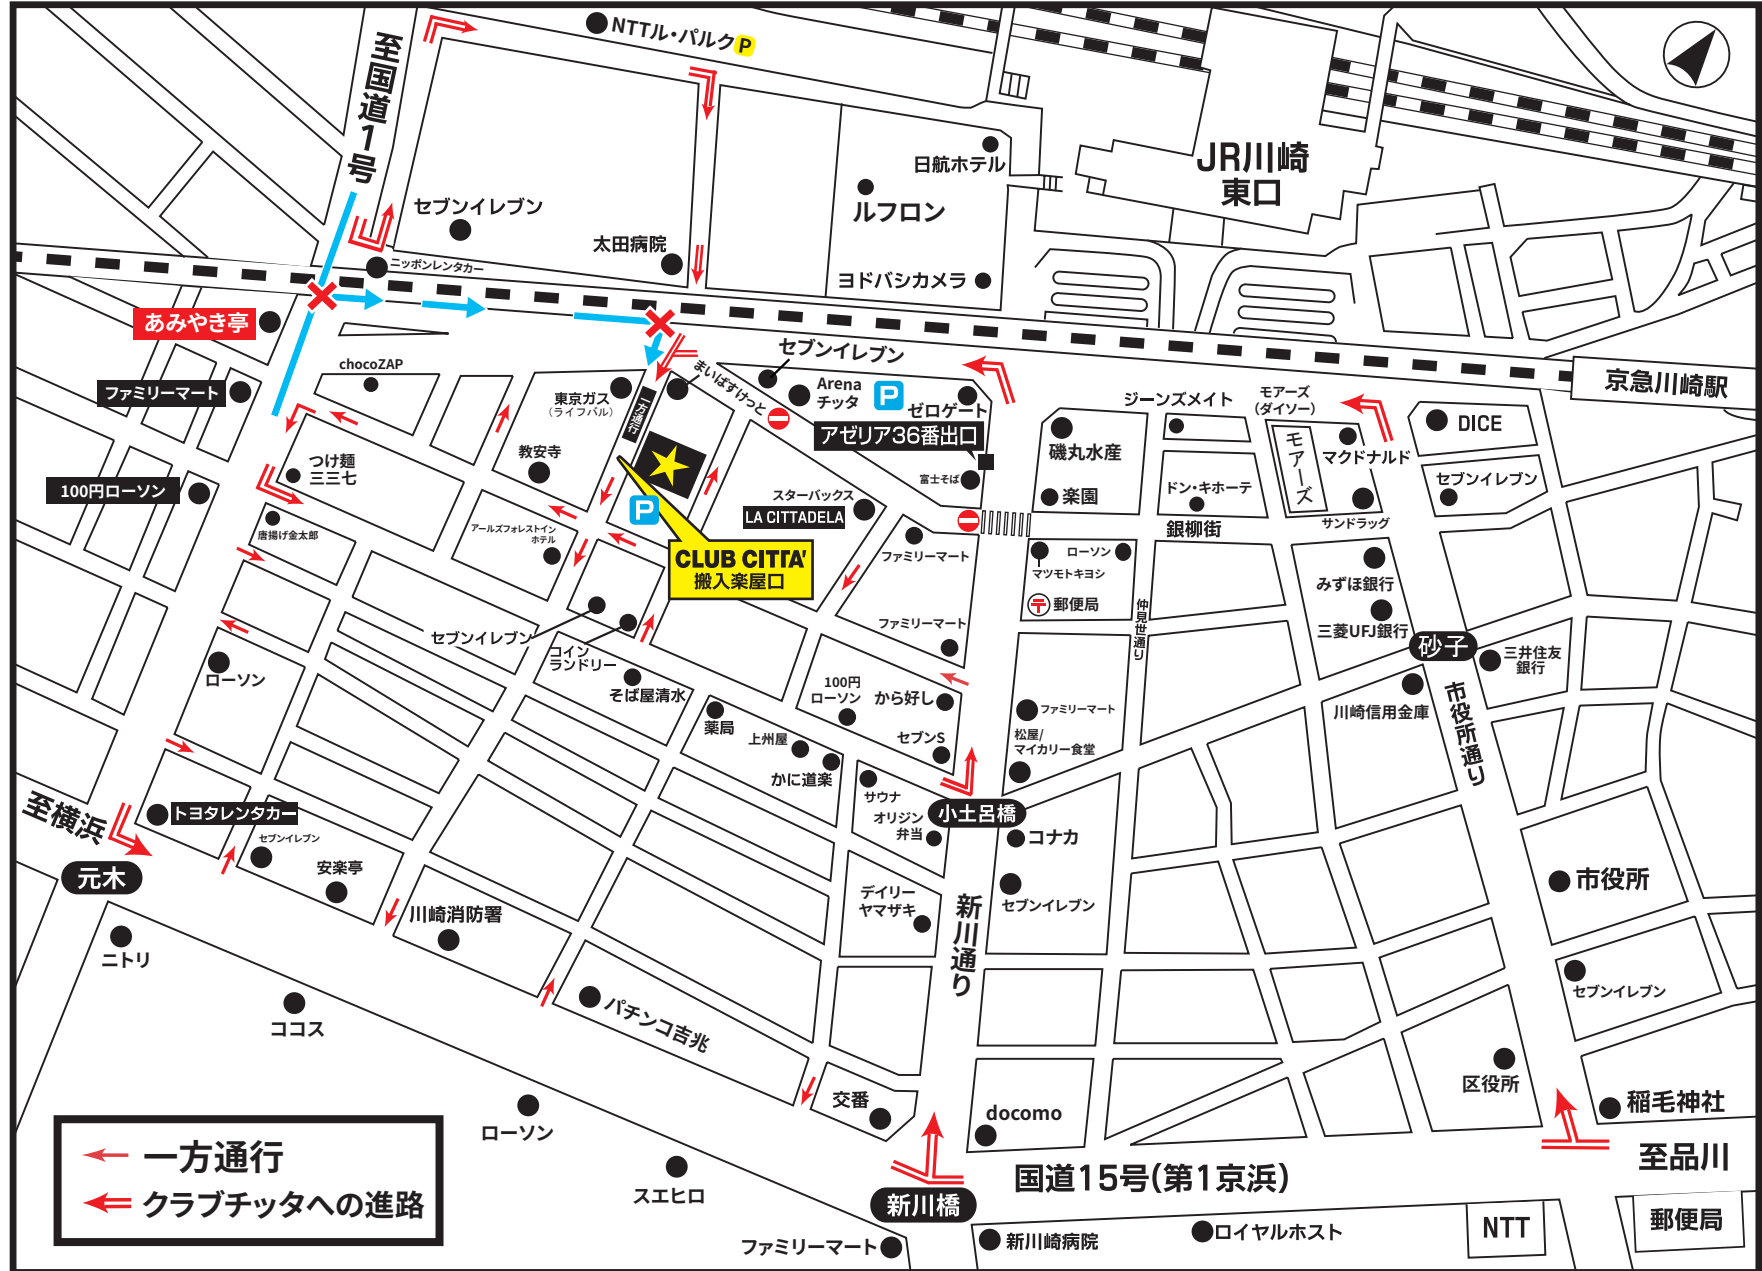

CLUB CITTA' 周辺地図

〒210-0023 神奈川県川崎市川崎区小川町5-7

TEL 044-244-7888 / FAX 044-211-8736

注) 搬入口・楽屋口への道路は一方通行が多いのでお気を付けください。**あみやき亭** 方向からは道路交通法違反となります。

■出演者専用駐車場スペースあり。搬入口は11t車まで対応可。