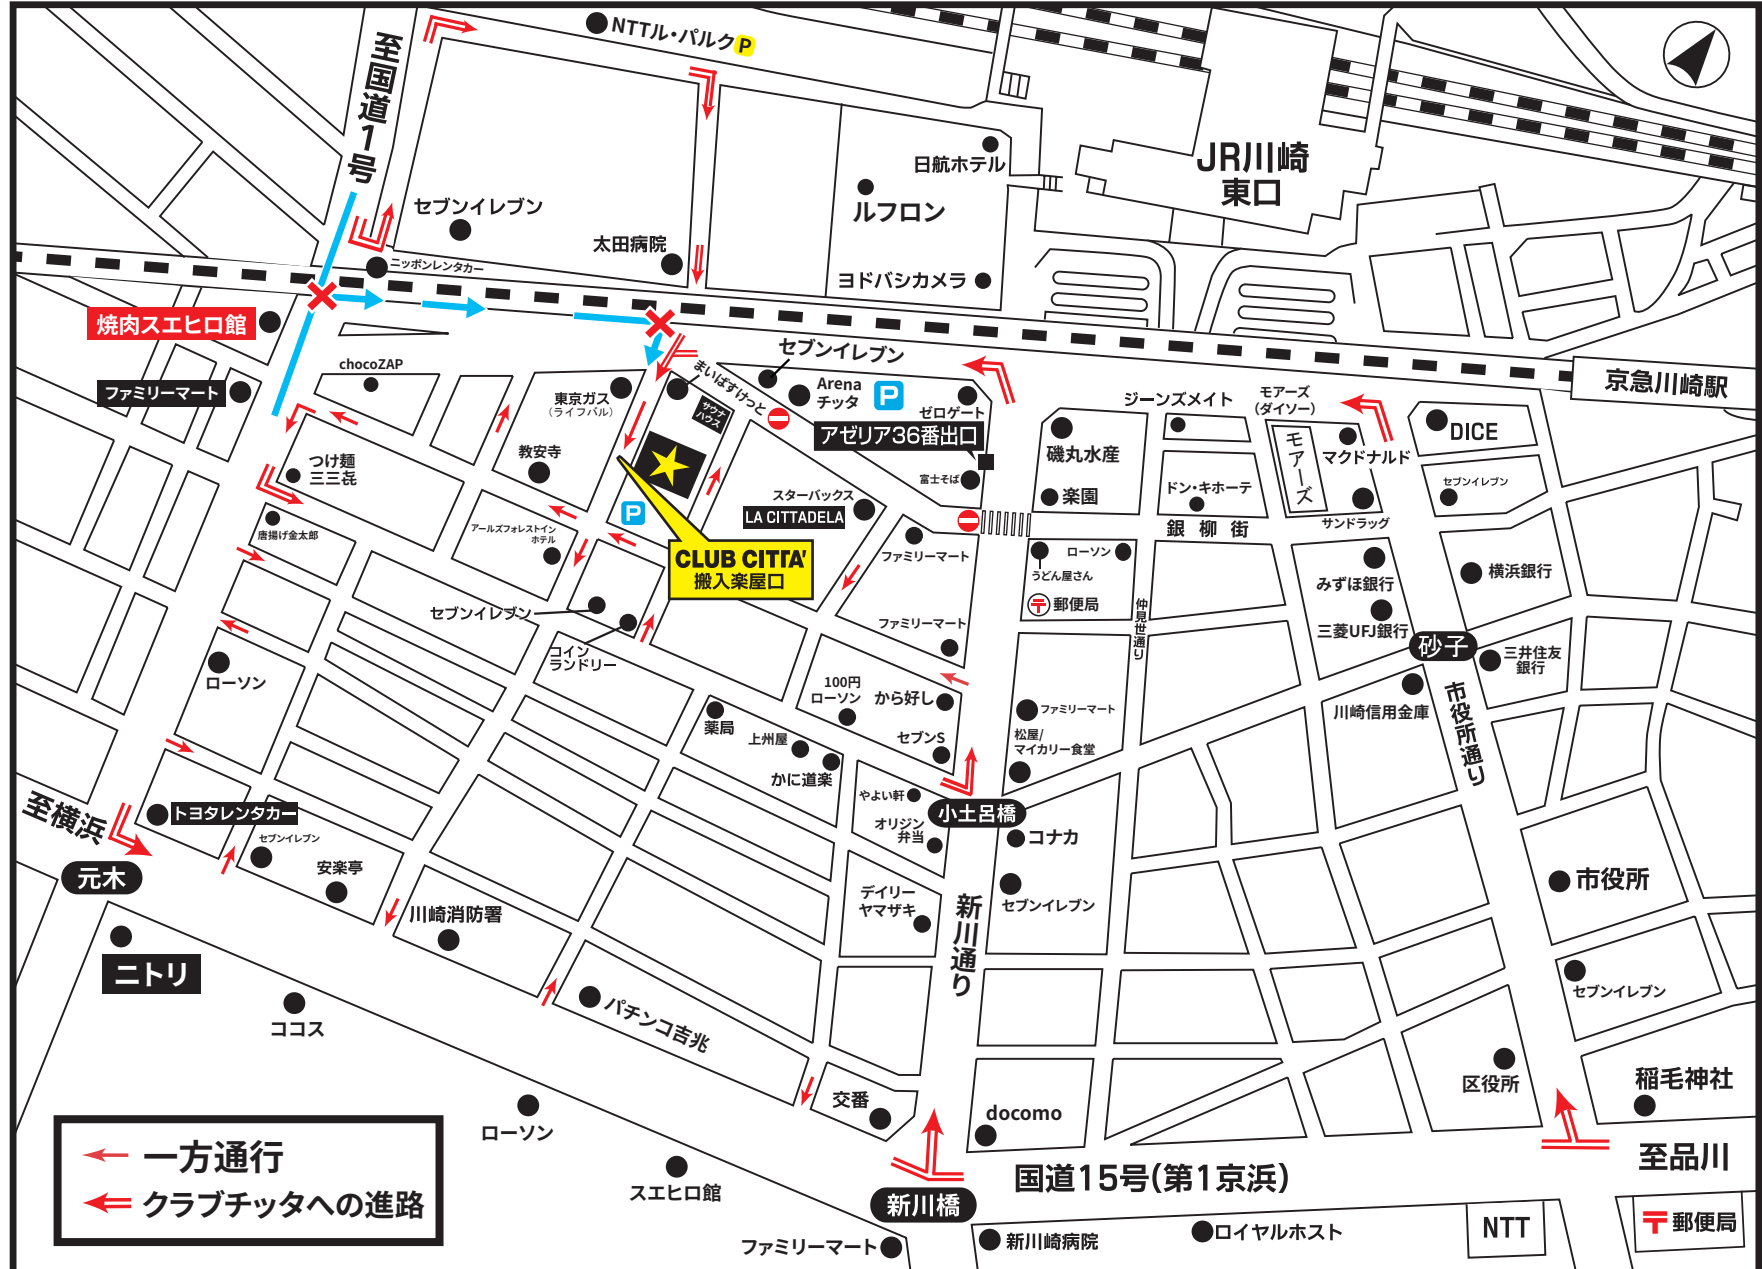

CLUB CITTA' 周辺地図

〒210-0023 神奈川県川崎市川崎区小川町5-7

TEL 044-244-7888 / FAX 044-211-8736

注) 搬入口・楽屋口への道路は一方通行が多いのでお気を付けください。焼肉スエヒロ館 方向からは道路交通法違反となります。

■出演者専用駐車場スペースあり。搬入口は11t車まで対応可。