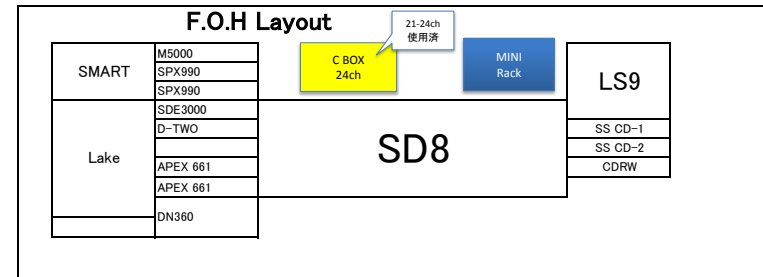

SD8_PATCH

STAGE MaDi Rack OUT	
1	
2	
3	
4	
5	
6	
7	
8	
9	
10	
11	
12	
13	
14	
15	
16	
17	PA Mix - L
18	PA Mix - R
19	SE Mix - L
20	SE Mix - R
21	FX Mix - L
22	FX Mix - R
23	SE SEND
24	T/B

FOH MINI Rack IN	
1	SDE 3000A
2	D-TWO
3	M 5000 - L
4	M 5000 - R
5	SPX990 1 - L
6	SPX990 1 - R
7	SPX990 2 - L
8	SPX990 2 - R
9	SS CD 1 - L
10	SS CD 1 - R
11	SS CD 2 - L
12	SS CD 2 - R
13	
14	
15	
16	T/B

SD8 LOCAL IN	
1	i-Pod - L
2	i-Pod - R
3	
4	
5	
6	
7	
8	

FOH MINI Rack OUT	
1	SDE 3000A
2	D-TWO
3	M 5000
4	SPX990 1
5	SPX990 2
6	HALL SEND / SMART
7	
8	
9	
10	
11	@Recorder Rec - L
12	@Recorder Rec - R
13	VTR / CD-RW REC-L
14	VTR / CD-RW REC-R
15	HOUSE - L
16	HOUSE - R

SD8 LOCAL OUT	
1	
2	
3	
4	
5	
6	
7	
8