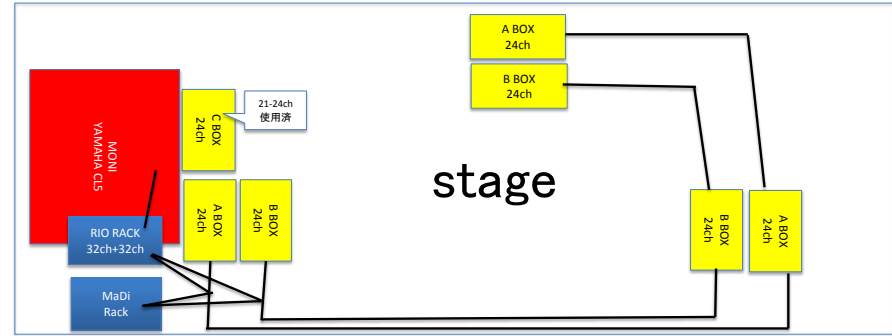

SD8_PATCH

STAGE MaDi Rack OUT	
1	
2	
3	
4	
5	
6	
7	
8	
9	
10	
11	
12	
13	
14	
15	
16	
17	PA Mix - L
18	PA Mix - R
19	SE Mix - L
20	SE Mix - R
21	FX Mix - L
22	FX Mix - R
23	SE SEND
24	T/B

FOH MINI Rack IN	
1	SDE 3000A
2	D-TWO
3	M 5000 - L
4	M 5000 - R
5	SPX990 1 - L
6	SPX990 1 - R
7	SPX990 2 - L
8	SPX990 2 - R
9	SS CD 1 - L
10	SS CD 1 - R
11	SS CD 2 - L
12	SS CD 2 - R
13	
14	
15	
16	T/B

SD8 LOCAL IN	
1	i-Pod - L
2	i-Pod - R
3	
4	
5	
6	
7	
8	

FOH MINI Rack OUT	
1	SDE 3000A
2	D-TWO
3	M 5000
4	SPX990 1
5	SPX990 2
6	HALL SEND / SMART
7	
8	
9	
10	
11	@Recorder Rec - L
12	@Recorder Rec - R
13	VTR / CD-RW REC-L
14	VTR / CD-RW REC-R
15	HOUSE - L
16	HOUSE - R

SD8 LOCAL OUT	
1	
2	
3	
4	
5	
6	
7	
8