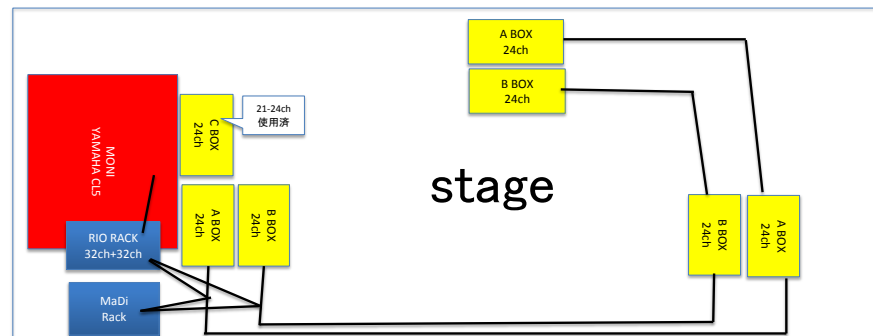

SD8 PATCH

STAGE MaDi Rack OUT	
1	
2	
3	
4	
5	
6	
7	
8	
9	
10	
11	
12	
13	
14	
15	
16	
17	PA Mix - L
18	PA Mix - R
19	SE Mix - L
20	SE Mix - R
21	FX Mix - L
22	FX Mix - R
23	SE SEND
24	T/B

FOH MINI Rack IN	
1	SDE 3000A
2	D-TWO
3	M 5000 - L
4	M 5000 - R
5	SPX990 1 - L
6	SPX990 1 - R
7	SPX990 2 - L
8	SPX990 2 - R
9	SS CD 1 - L
10	SS CD 1 - R
11	SS CD 2 - L
12	SS CD 2 - R
13	
14	
15	
16	T/B

SD8 LOCAL IN	
1	i-Pod - L
2	i-Pod - R
3	
4	
5	
6	
7	
8	

FOH MINI Rack OUT	
1	SDE 3000A
2	D-TWO
3	M 5000
4	SPX990 1
5	SPX990 2
6	HALL SEND / SMART
7	
8	
9	
10	
11	@Recorder Rec - L
12	@Recorder Rec - R
13	VTR / CD-RW REC-L
14	VTR / CD-RW REC-R
15	HOUSE - L
16	HOUSE - R

SD8 LOCAL OUT	
1	
2	
3	
4	
5	
6	
7	
8