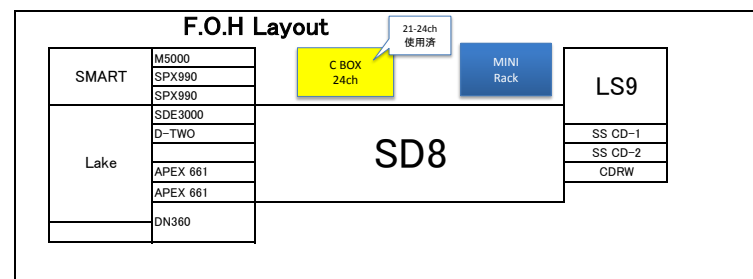

SD8 PATCH

STAGE MaDi Rack OUT	
1	
2	
3	
4	
5	
6	
7	
8	
9	
10	
11	
12	
13	
14	
15	
16	
17	PA Mix - L
18	PA Mix - R
19	SE Mix - L
20	SE Mix - R
21	FX Mix - L
22	FX Mix - R
23	SE SEND
24	T/B

FOH MINI Rack IN	
1	SDE 3000A
2	D-TWO
3	M 5000 - L
4	M 5000 - R
5	SPX990 1 - L
6	SPX990 1 - R
7	SPX990 2 - L
8	SPX990 2 - R
9	SS CD 1 - L
10	SS CD 1 - R
11	SS CD 2 - L
12	SS CD 2 - R
13	
14	
15	
16	T/B

SD8 LOCAL IN	
1	i-Pod - L
2	i-Pod - R
3	
4	
5	
6	
7	
8	

FOH MINI Rack OUT	
1	SDE 3000A
2	D-TWO
3	M 5000
4	SPX990 1
5	SPX990 2
6	HALL SEND / SMART
7	
8	
9	
10	
11	@Recorder Rec - L
12	@Recorder Rec - R
13	VTR / CD-RW REC-L
14	VTR / CD-RW REC-R
15	HOUSE - L
16	HOUSE - R

SD8 LOCAL OUT	
1	
2	
3	
4	
5	
6	
7	
8